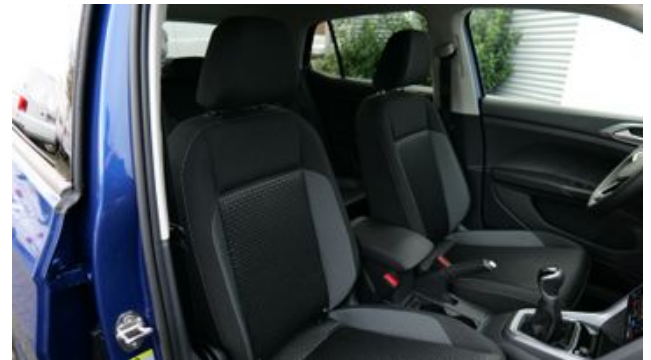

Autohaus StaaF GmbH
Friedberger Straße 91-95
61130 Nidderau
info@staaF.de